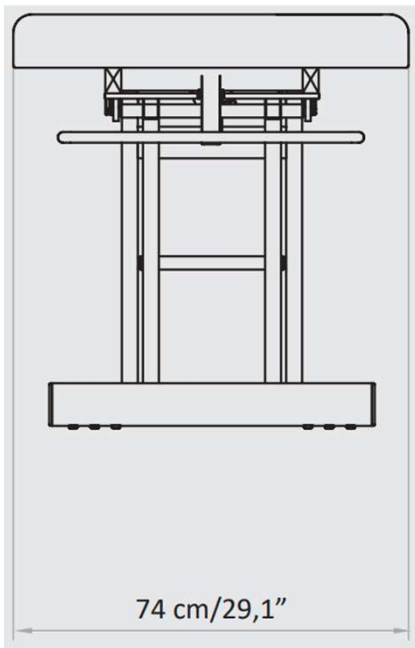

Lemi Next

Lemi Next

Die Behandlungsliege Next ist ideal für Körperbehandlungen und Massagen.
Die elektrische Höhenverstellung von Next ermöglicht einen einfachen Zugang zum Kunden und gewährleistet gleichzeitig eine optimale Arbeitshaltung für den Behandelnden.

- Elektrische Höhenverstellung mittels Fusspedal
- Manuelle Verstellung des Rückenteils mittels Gasdruckfeder
- Polster in vielen Farben erhältlich
- Unterbau weiss

Technische Daten

Länge	187 cm
Breite	74 cm
Höhenverstellung	55 - 92 cm
Rückenverstellung	+70°
Belastbarkeit	bis 150 kg
Gewicht	61 kg