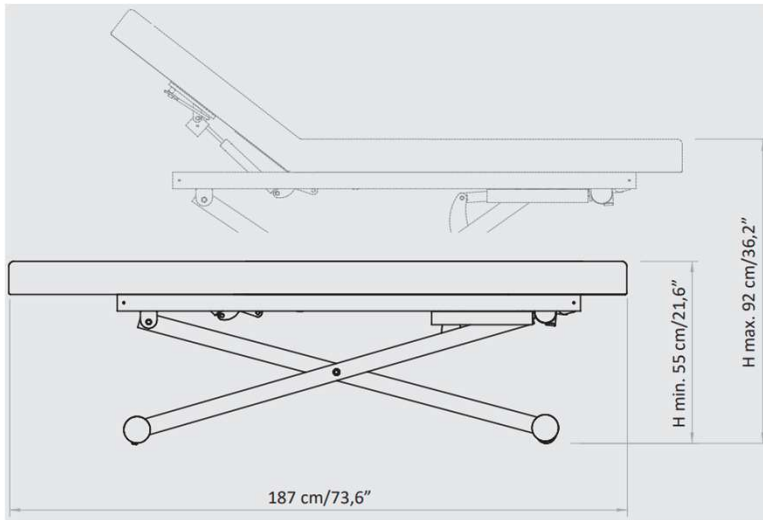

Lemi Next

Lemi Next

Die Behandlungsliege Next ist ideal für Körperbehandlungen und Massagen.
Die elektrische Höhenverstellung von Next ermöglicht einen einfachen Zugang zum Kunden und gewährleistet gleichzeitig eine optimale Arbeitshaltung für den Behandelnden.

Das Next-Modell ist ideal für alle, die Einfachheit lieben. Es bietet die perfekte Kombination aus Komfort und Funktionalität.

Die Liege verfügt über eine bequeme Matratze mit einem einzigen Gelenk und Gesichtsausschnitt.
Ideal für: Körperbehandlungen, Epilation, Pressotherapie, Behandlungen mit ästhetischen Geräten, Massagen aller Art, Körper- und Gesichtsuntersuchungen, Körperpackungen und Gesichtsbearbeitungen.

- Elektrische Höhenverstellung mittels Fusspedal
- Manuelle Verstellung des Rückenteils mittels Gasdruckfeder
- Polster in vielen Farben erhältlich
- Unterbau weiss

Technische Daten

Länge	187 cm
Breite	74 cm
Höhenverstellung	55 - 92 cm
Rückenverstellung	+70°
Belastbarkeit	bis 150 kg
Gewicht	61 kg